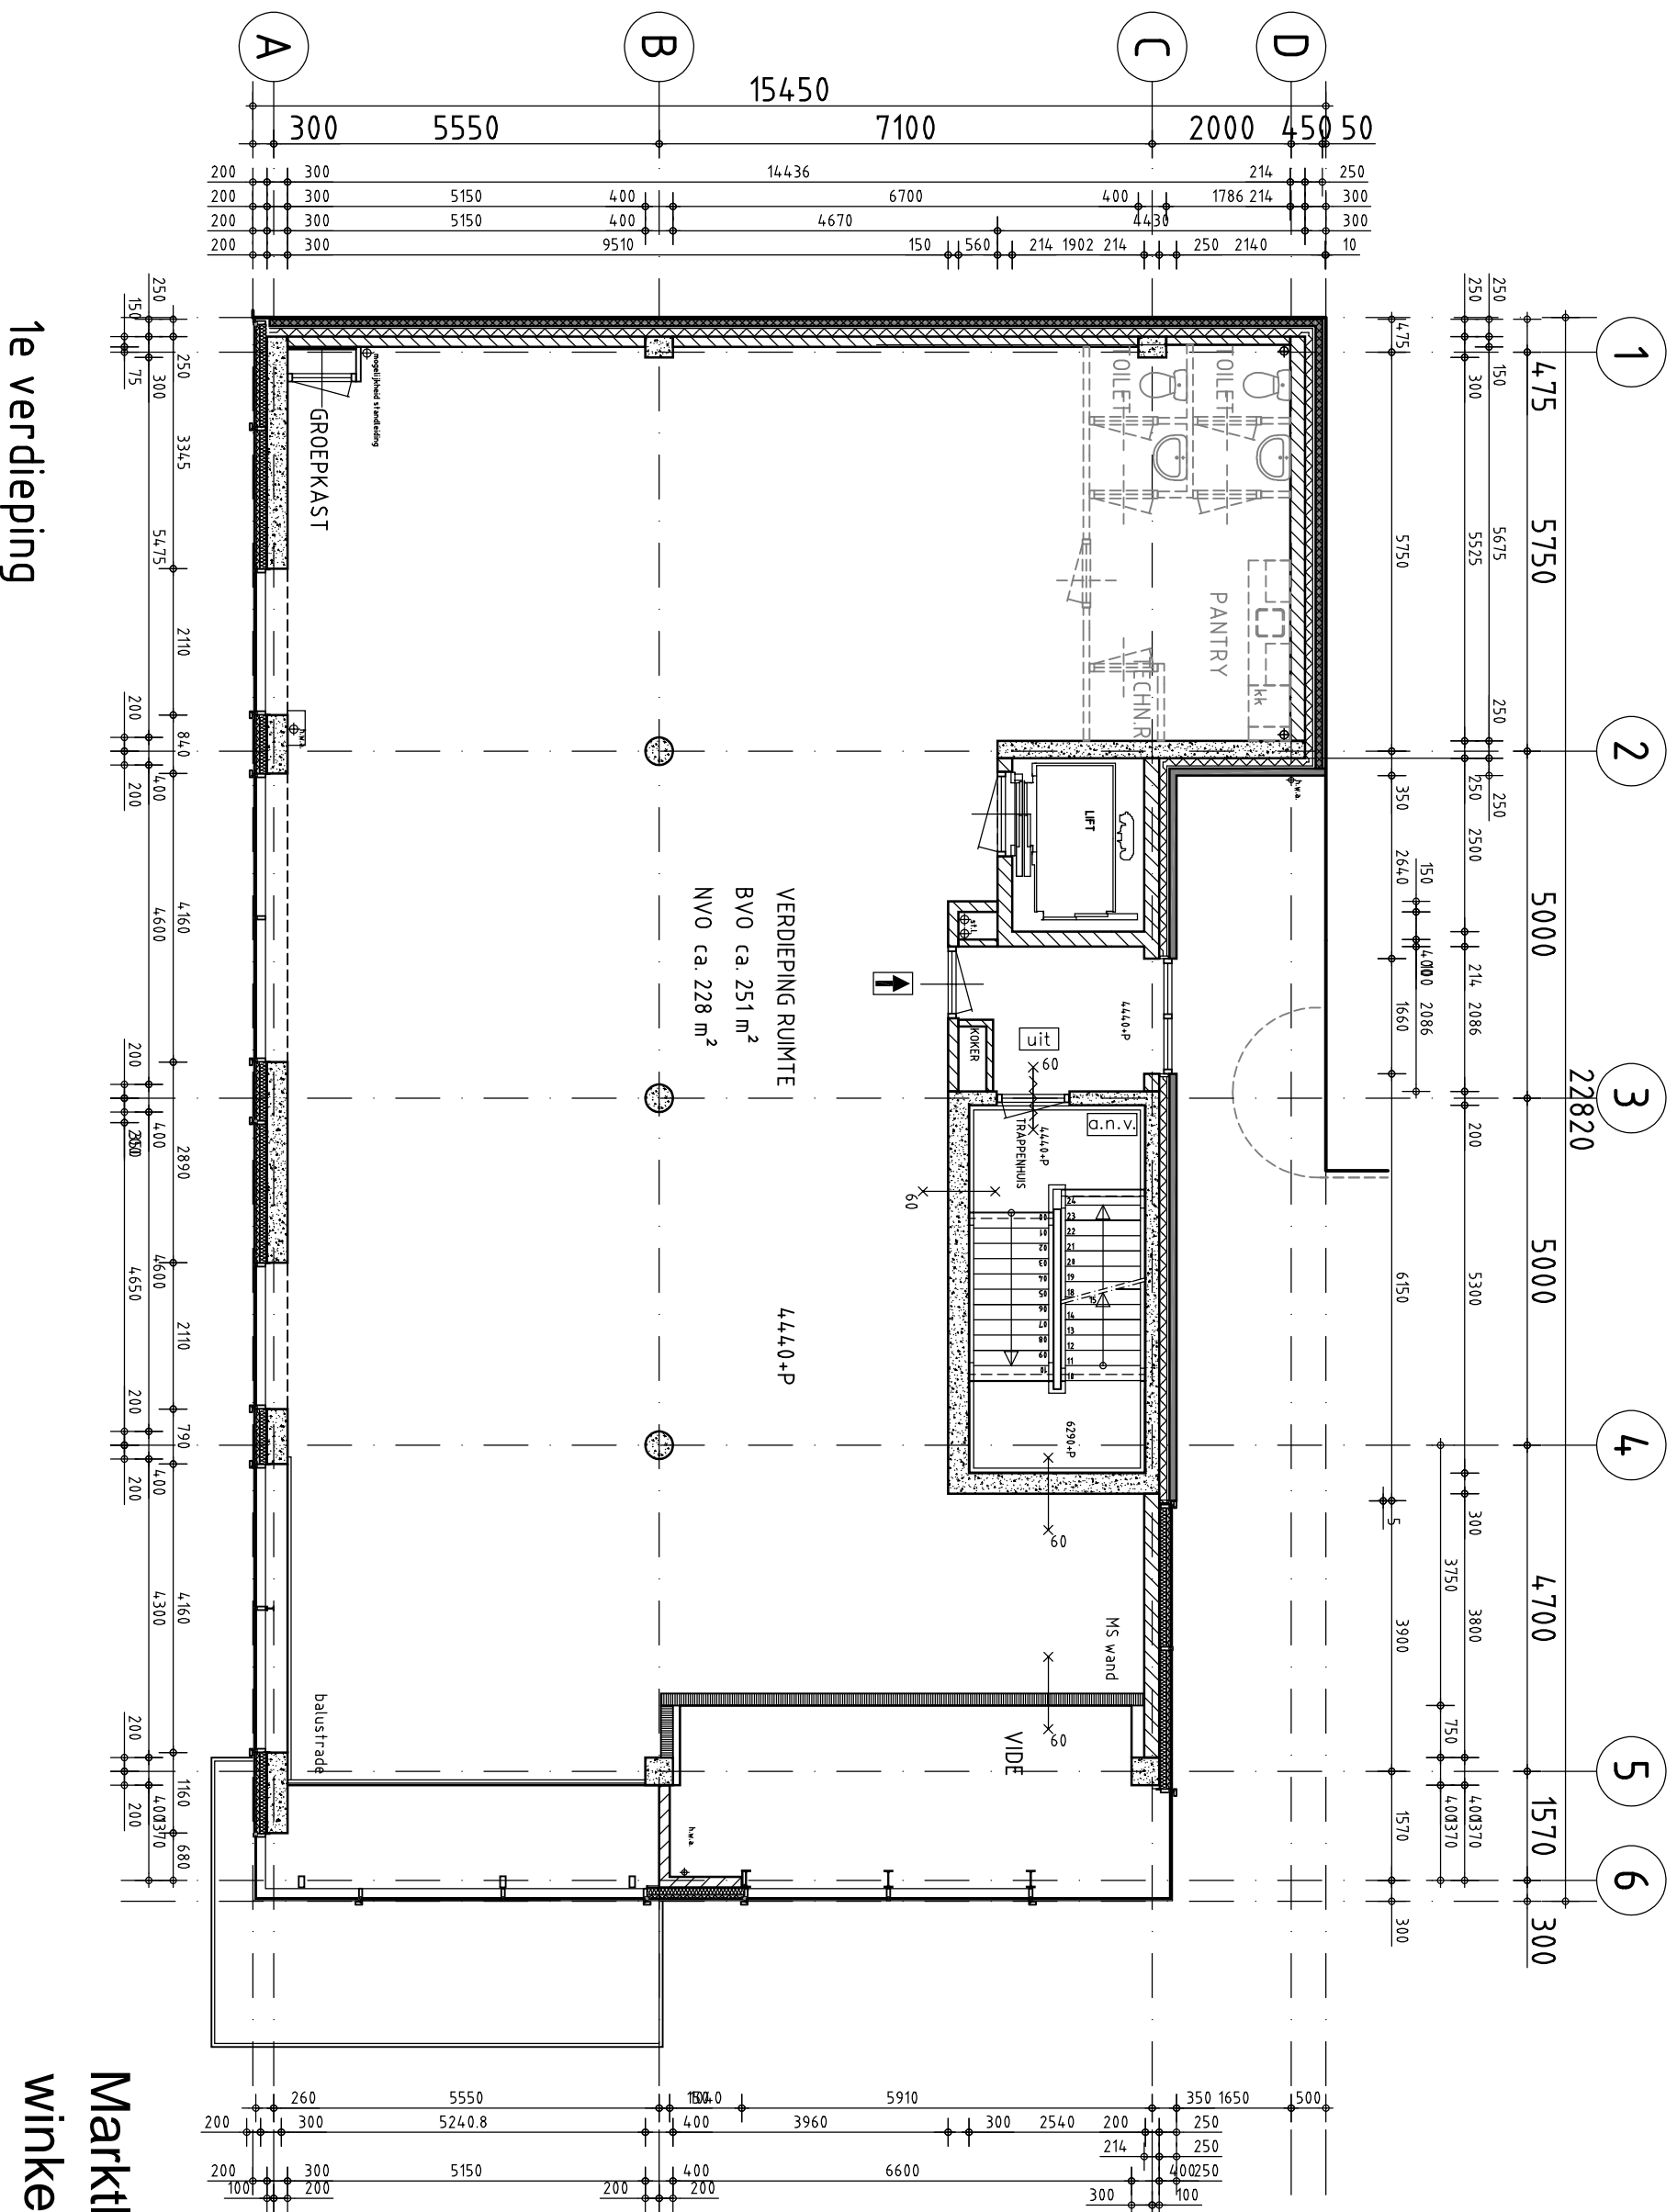

begane grond

Marklaan 23 te Hoofddorp
 winkelruimte beg. gr. / verd.
 begane grond

schaal 1:50
 afn. A3
 d.d. 09.11.2018

B-01

1e verdieping

Marklaan 23 te Hoofddorp
winkelruimte beg. gr. / verd.
1e verdieping

schaal 1:50

afn. A3

d.d. 09.11.2018

B-02

doorsnede Aa-Aa

Marktlaan 23 te Hoofddorp
winkelruimte beg. gr. / verd.
doorsnede

schaal 1:50
afn. A3
d.d. 09.11.2018

B-03