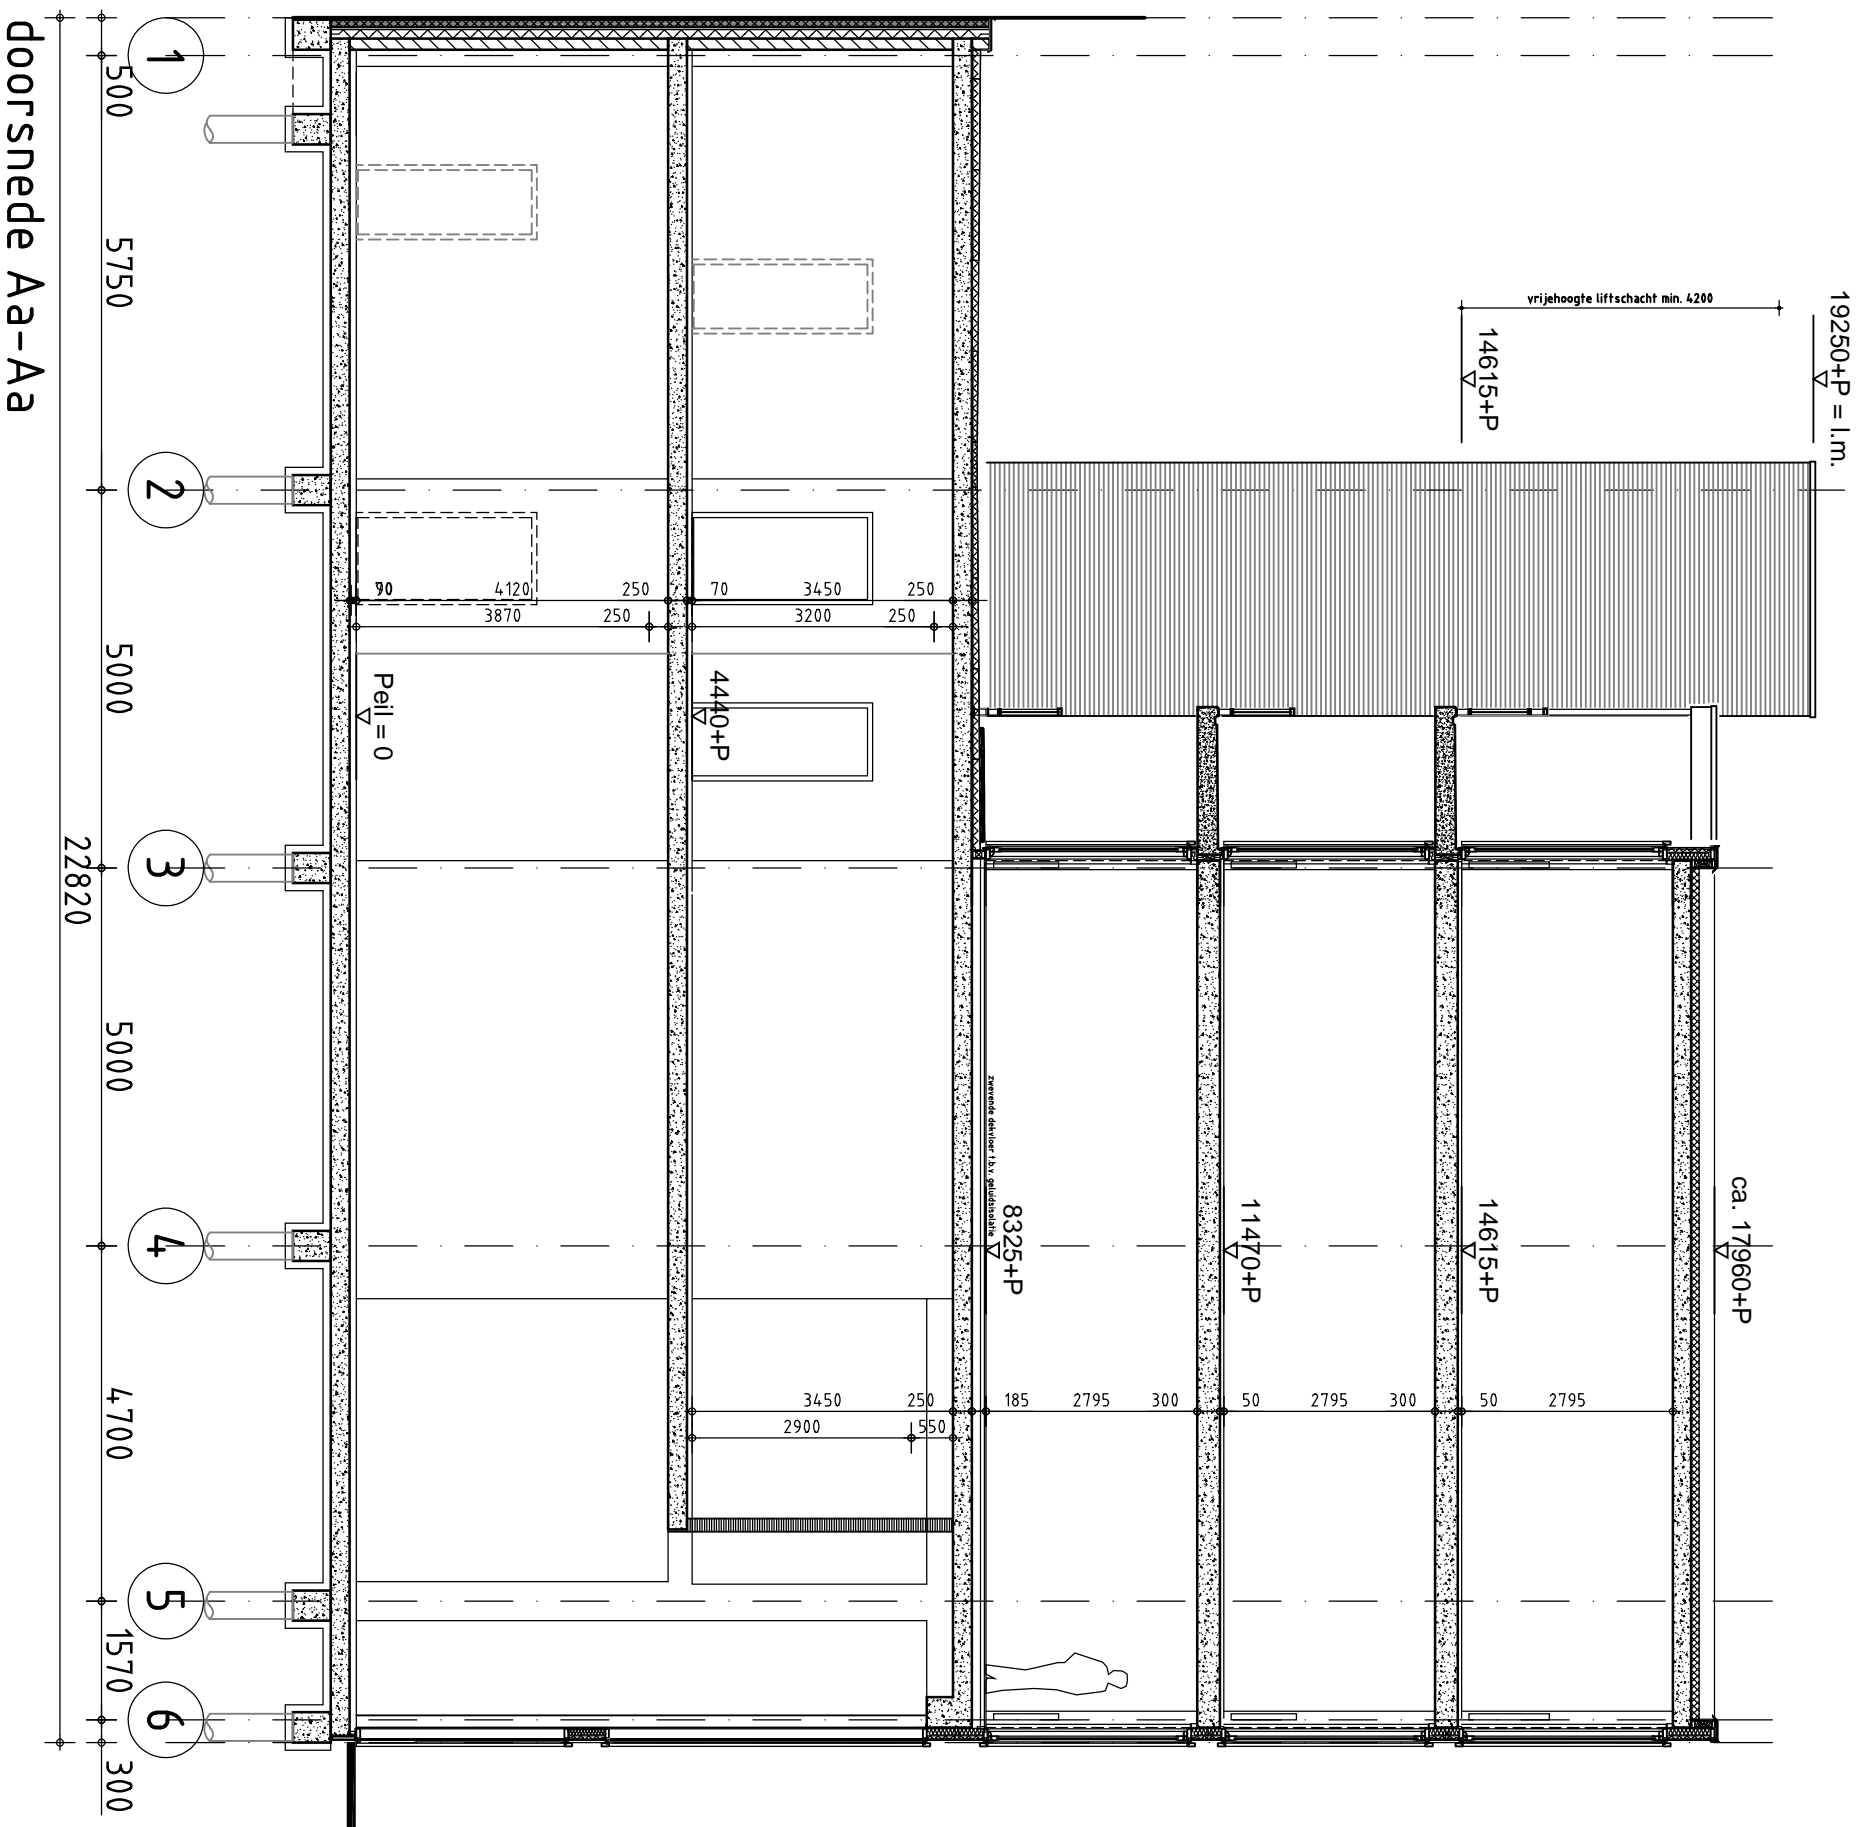

begane grond

Marklaan 23 te Hoofddorp
 winkelruimte beg. gr. / verd.
 begane grond

schaal 1:50
 afn. A3
 d.d. 09.11.2018

B-01

1e verdieping

Marklaan 23 te Hoofddorp
winkelruimte beg. gr. / verd.
1e verdieping

schaal 1:50

afn. A3

d.d. 09.11.2018

B-02

doorsnede Aa-Aa

Marktlaan 23 te Hoofddorp
winkelruimte beg. gr. / verd.
doorsnede

schaal 1:50
afn. A3
d.d. 09.11.2018

B-03